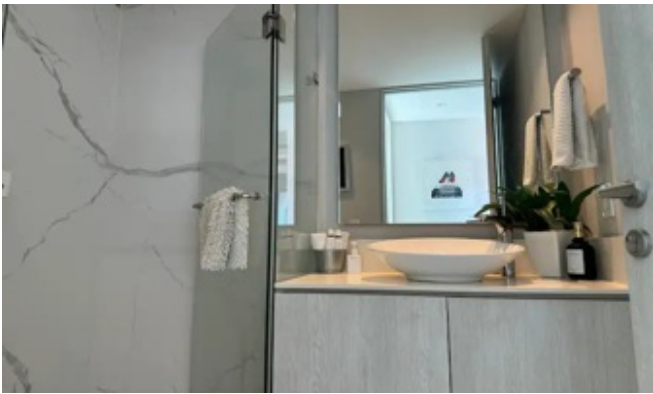

1 / 17

2 / 17

3 / 17

4 / 17

5 / 17

6 / 17