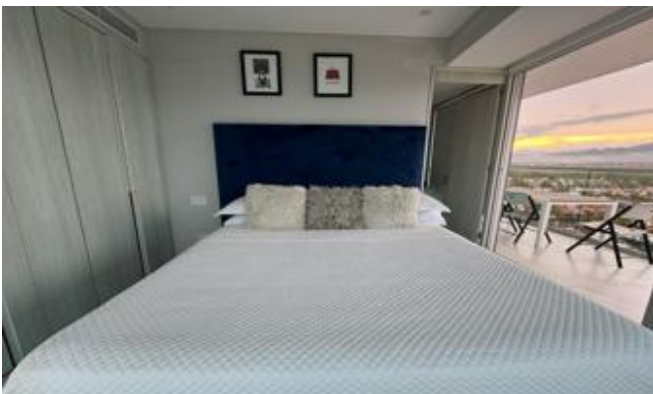

1 / 17

2 / 17

3 / 17

4 / 17

5 / 17

6 / 17